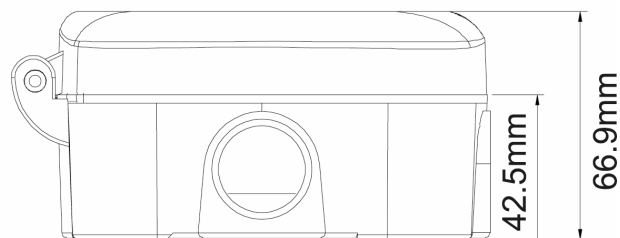

## Spezifikationen

Serie	eneo IN-Serie
Abmessungen (HxBxT)	siehe Maßzeichnung
Gewicht	480g
Farbe	RAL 9003,Pantone P 179-1
Gehäuse	Aluminium
Schutzart	IP64
Lieferumfang	Montage Zubehör

## Technische Zeichnung

Maße / Dimensions: mm