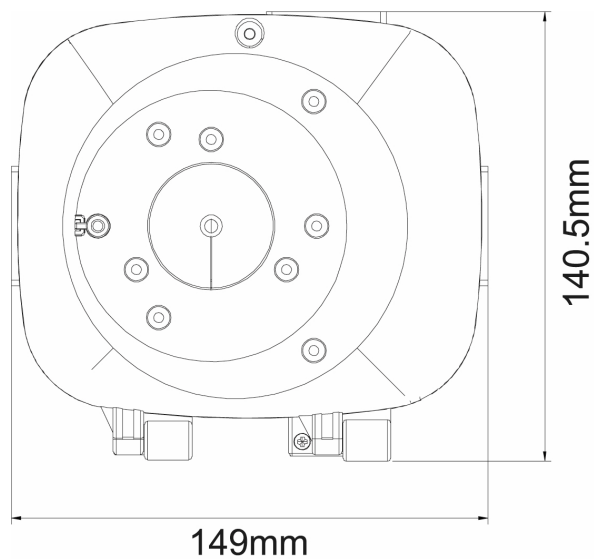

## Spezifikationen

Serie	eneo IN-Serie
Abmessungen (HxBxT)	siehe Maßzeichnung
Gewicht	480g
Farbe	RAL 9003,Pantone P 179-1
Gehäuse	Aluminium
Schutzart	IP64
Lieferumfang	Montage Zubehör

## Optionales Zubehör

Art. Nr.	Name	Beschreibung
235257	PM-21	Mastmontageadapter für Kamera Anschlussbox AK-20 und AK-21

## Technische Zeichnung

Maße / Dimensions: mm