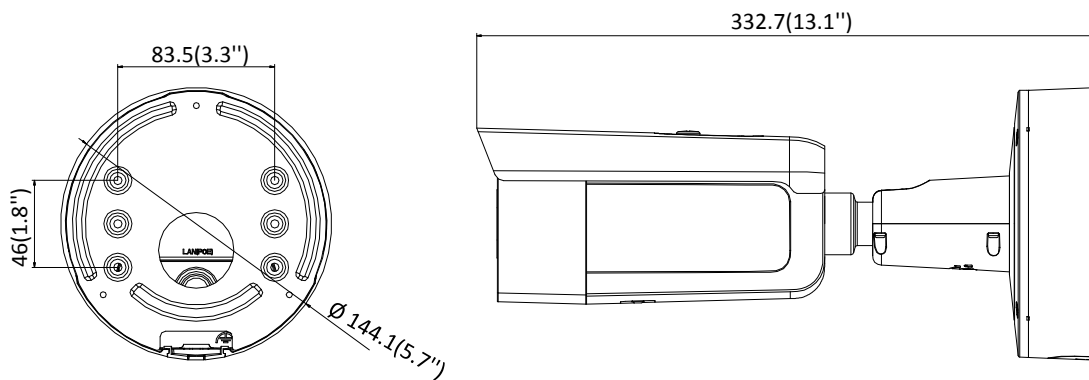

Verfügbares Modell:

DS-2CD2685FWD-IZS(B) (2.8 bis 12 mm)

Maße

Einheit: mm(inch)

Zubehör