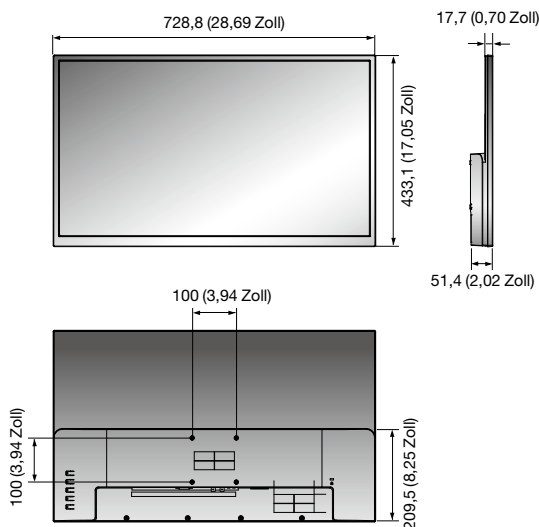

SMT-3233

32-Zoll-LED-Monitor

Hauptmerkmale

- Unterstützt bis zu 1920 x 1080 Auflösung
- Kontrastverhältnis 1200 : 1
- Schnelle Reaktionszeit 8 ms
- Videoeingang: HDMI, DVI, VGA, BNC
- Lebensdauer des Panels 30.000 Stunden

Abmessungen

Einheit: mm (Zoll)

SMT-3233

ANZEIGE	
Bildschirmgröße	31,5 Zoll
Max. Auflösung	1920 x 1080
Helligkeit	350 cd/m ²
Kontrastverhältnis	1.200 : 1
Seitenverhältnis	16: 9
Sichtwinkel (H/V)	178° / 178°
Anzeigefarbe	16,7 Millionen
Reaktionszeit	8 ms
Videosystem	NTSC / PAL
Lebensdauer des Panels	30.000 Stunden
Filtertyp	3D-Kammfilter

BILDSCHIRMANZEIGE	
Funktionen	VESA™ DPM kompatibel
Sprache	Chinesisch (vereinfacht), Englisch, Französisch, Deutsch, Spanisch, Niederländisch, Russisch, Arabisch

ALLGEMEIN		
Elektrische Daten	Eingangsspannung	100 ~ 240 V Wechselspannung (50/60 Hz)
	Leistungsaufnahme	< 50 W
Betriebsbedingungen	Betriebstemperatur	0°C ~ +40°C (+32°F ~ +104°F)
	Betriebsfeuchtigkeit	10 % ~ 80 % (nicht kondensierend)
Mechanische Daten	Abmessungen ohne Standfuß (BxHxT)	728,8 x 433,1 x 51,4 mm (28,65 Zoll x 17,05 Zoll x 2,02 Zoll)
	Größe der Blende	Oben 14,5 mm (0,57 Zoll) / Unten 25 mm (0,98 Zoll)
	Gehäusefarbe	Schwarz
	VESA-Halterung	100 x 100 mm (3,94 Zoll x 3,94 Zoll)
Zubehör (optional)	Standfuß	